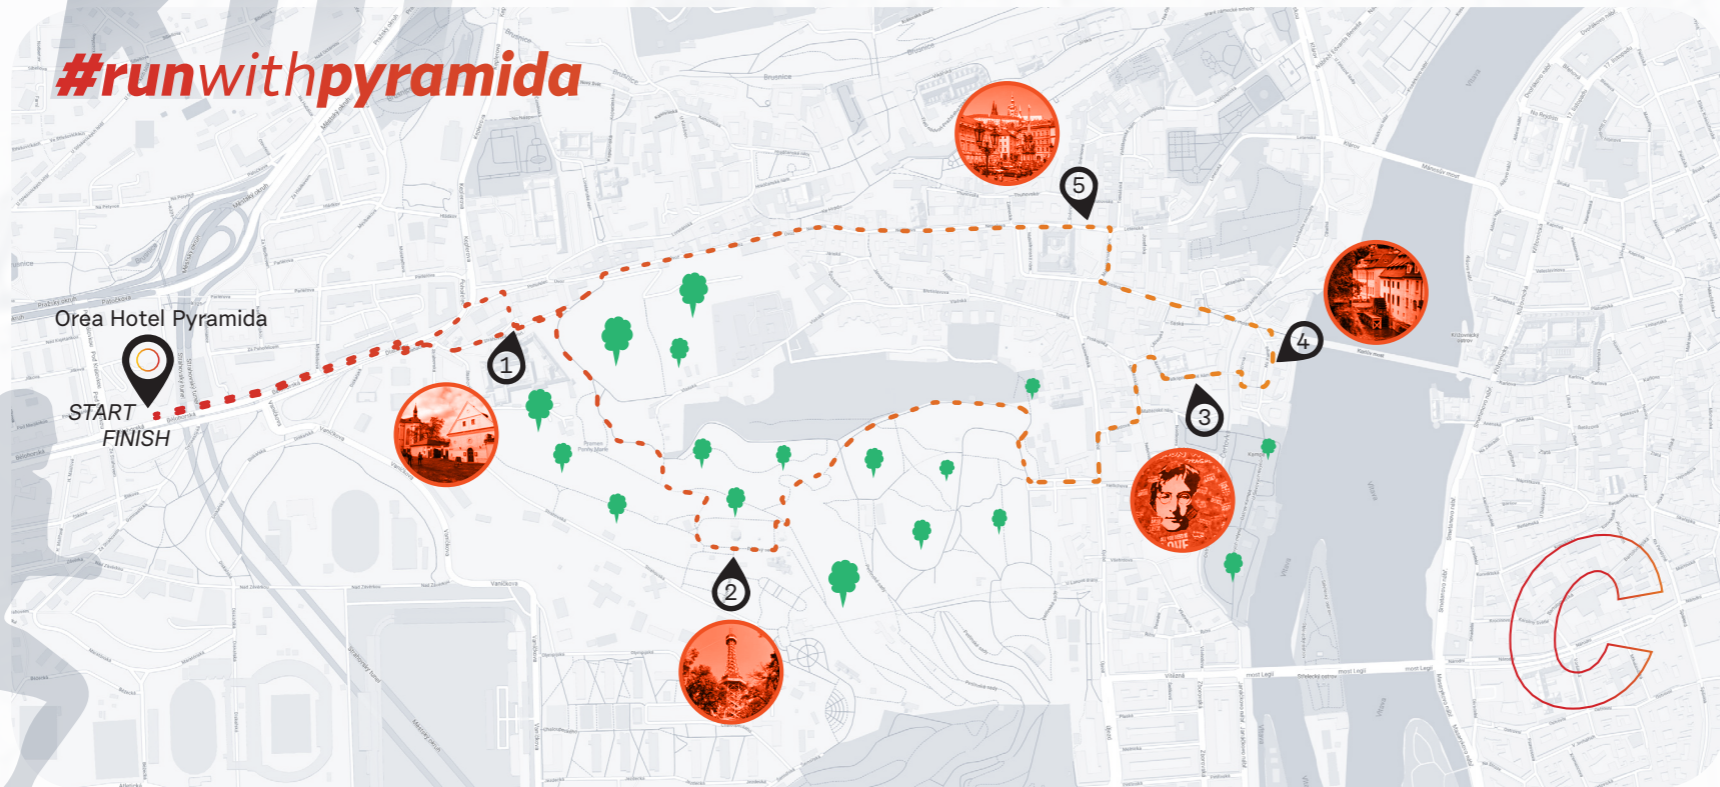

1. Strahovské nádvoří
Strahov courtyard
2. Pražský hrad
Prague castle
3. Loreta
Loreta

GOOGLE
MAPS
ONLINE

3 km

#runwithpyramida

Body zájmu Points of interest

1. Strahovské nádvoří
Strahov courtyard
2. Petřínská rozhledna
Petřín Lookout Tower

GOOGLE
MAPS
ONLINE

5 km

#runwithpyramida

Body zájmu Points of interest

1. Strahovské nádvoří
Strahov courtyard
2. Petřínská rozhledna
Petřín Lookout Tower
3. Lennonova zeď
Lennon wall
4. Na Kampě
Na Kampě Square
5. Malostranské náměstí
Lesser town square

GOOGLE
MAPS
ONLINE

5 km

#runwithpyramida

Body zájmu Points of interest

1. Strahovské nádvoří
Strahov courtyard
2. Tomášská ulice
Tomášská street
3. Staré zámecké schody
The Old Castle Stairs
4. Hradčanské náměstí
Hradčany square
5. Loreta
Loreta

GOOGLE
MAPS
ONLINE

10 km

#runwithpyramida

Body zájmu Points of interest

1. Strahovské nádvoří
Strahov courtyard
2. Petřínská rozhledna
Petřín Lookout Tower
3. Lennonova zeď
Lennon wall
4. Na Kampě
Na Kampě Square
5. Staroměstské náměstí
Old town square
6. Letenské sady
Letná Park
7. Staré zámecké schody
The Old Castle Stairs
8. Pražský hrad
Prague castle