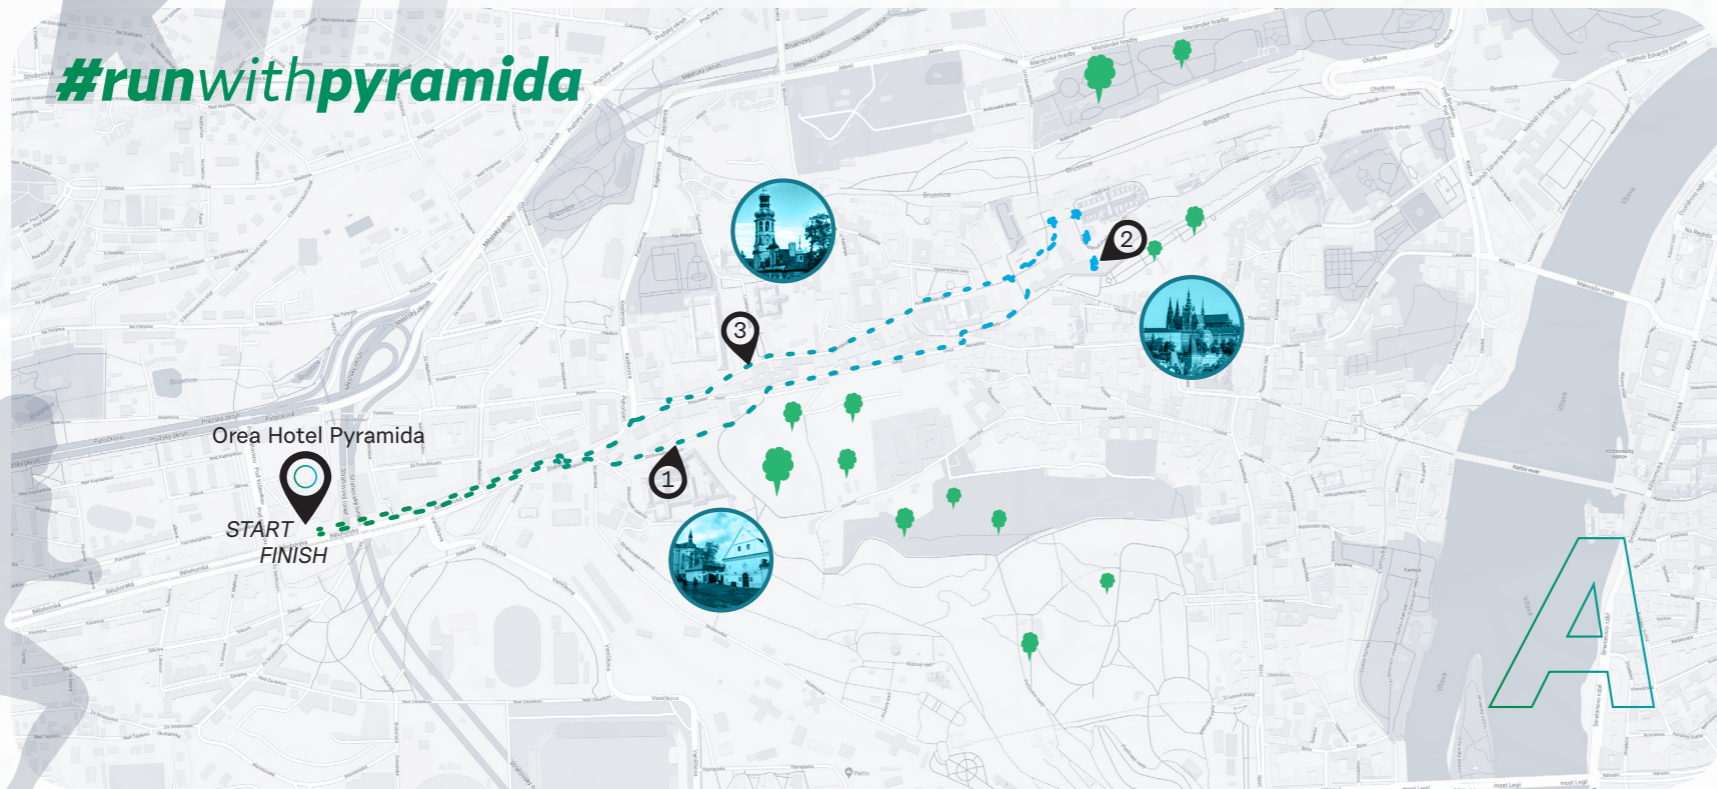

Běžecké trasy

Running routes

**#run
with
pyramida**

3 km **5 km** **10 km**

O—R—E—A
Hotel Pyramida
Praha

3 km

#runwithpyramida

Body zájmu *Points of interest*

1. Strahovské nádvoří
Strahov courtyard
2. Pražský hrad
Prague castle
3. Loreta
Loreta

GOOGLE
MAPS
ONLINE

3 km

#runwithpyramida

Body zájmu Points of interest

1. Strahovské nádvoří
Strahov courtyard
2. Petřínská rozhledna
Petřín Lookout Tower

GOOGLE
MAPS
ONLINE

5 km

#runwithpyramida

Body zájmu Points of interest

1. Strahovské nádvoří
Strahov courtyard
2. Petřínská rozhledna
Petřín Lookout Tower
3. Lennonova zeď
Lennon wall
4. Na Kampě
Na Kampě Square
5. Malostranské náměstí
Lesser town square

GOOGLE
MAPS
ONLINE

5 km

#runwithpyramida

Body zájmu Points of interest

1. Strahovské nádvoří
Strahov courtyard
2. Tomášská ulice
Tomášská street
3. Staré zámecké schody
The Old Castle Stairs
4. Hradčanské náměstí
Hradčany square
5. Loreta
Loreta