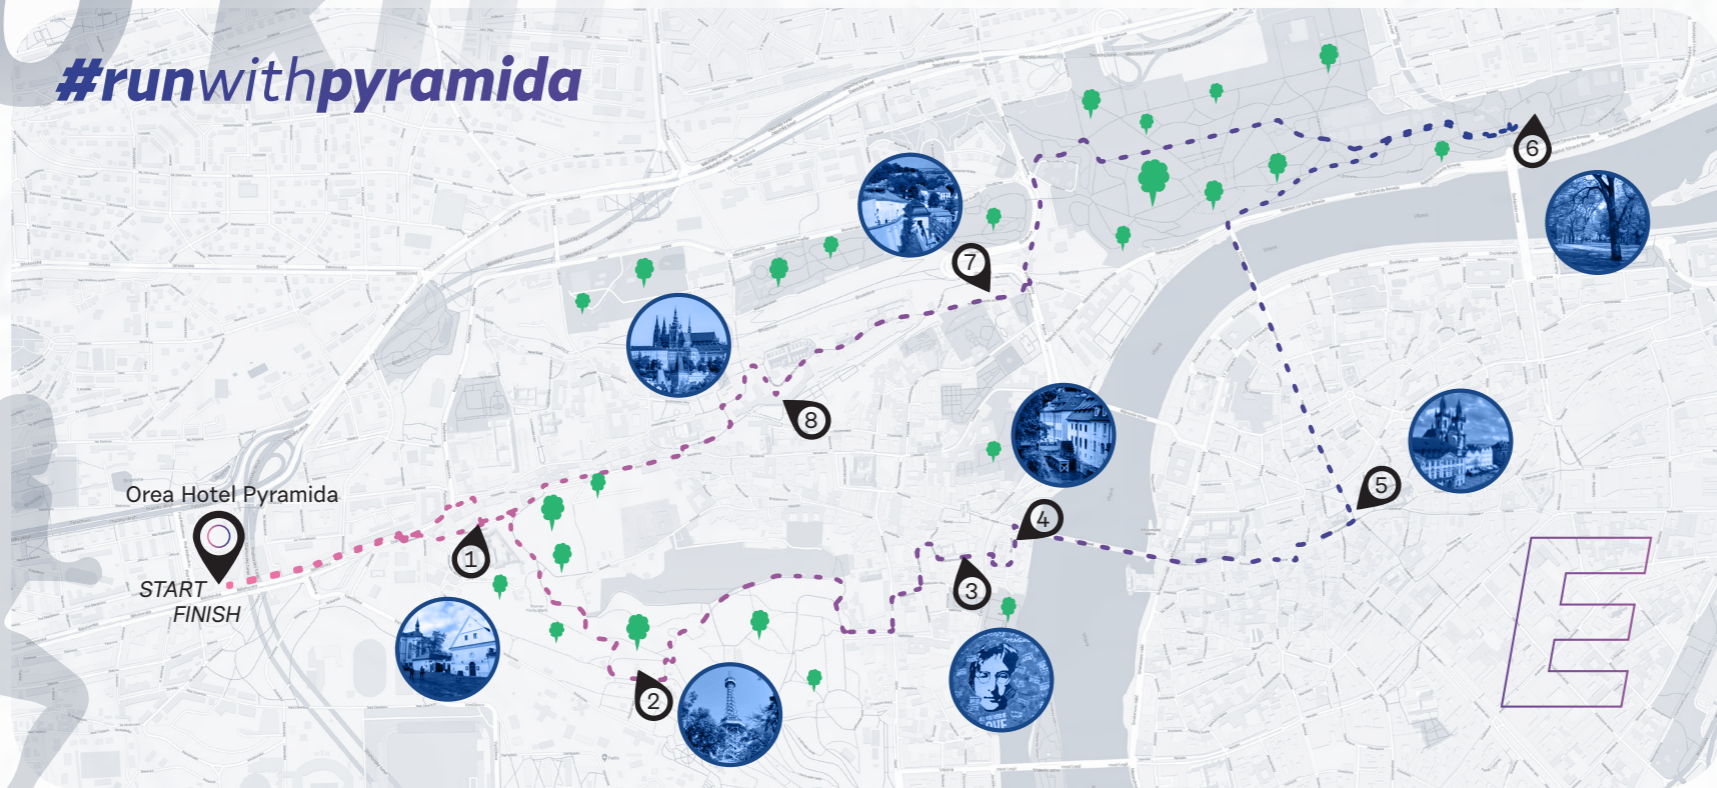

GOOGLE
MAPS
ONLINE

5 km

#runwithpyramida

Body zájmu Points of interest

1. Strahovské nádvoří
Strahov courtyard
2. Petřínská rozhledna
Petřín Lookout Tower
3. Lennonova zeď
Lennon wall
4. Na Kampě
Na Kampě Square
5. Malostranské náměstí
Lesser town square

GOOGLE
MAPS
ONLINE

5 km

#runwithpyramida

Body zájmu Points of interest

1. Strahovské nádvoří
Strahov courtyard
2. Tomášská ulice
Tomášská street
3. Staré zámecké schody
The Old Castle Stairs
4. Hradčanské náměstí
Hradčany square
5. Loreta
Loreta

GOOGLE
MAPS
ONLINE

10 km

#runwithpyramida

Body zájmu Points of interest

1. Strahovské nádvoří
Strahov courtyard
2. Petřínská rozhledna
Petřín Lookout Tower
3. Lennonova zeď
Lennon wall
4. Na Kampě
Na Kampě Square
5. Staroměstské náměstí
Old town square
6. Letenské sady
Letná Park
7. Staré zámecké schody
The Old Castle Stairs
8. Pražský hrad
Prague castle

GOOGLE
MAPS
ONLINE