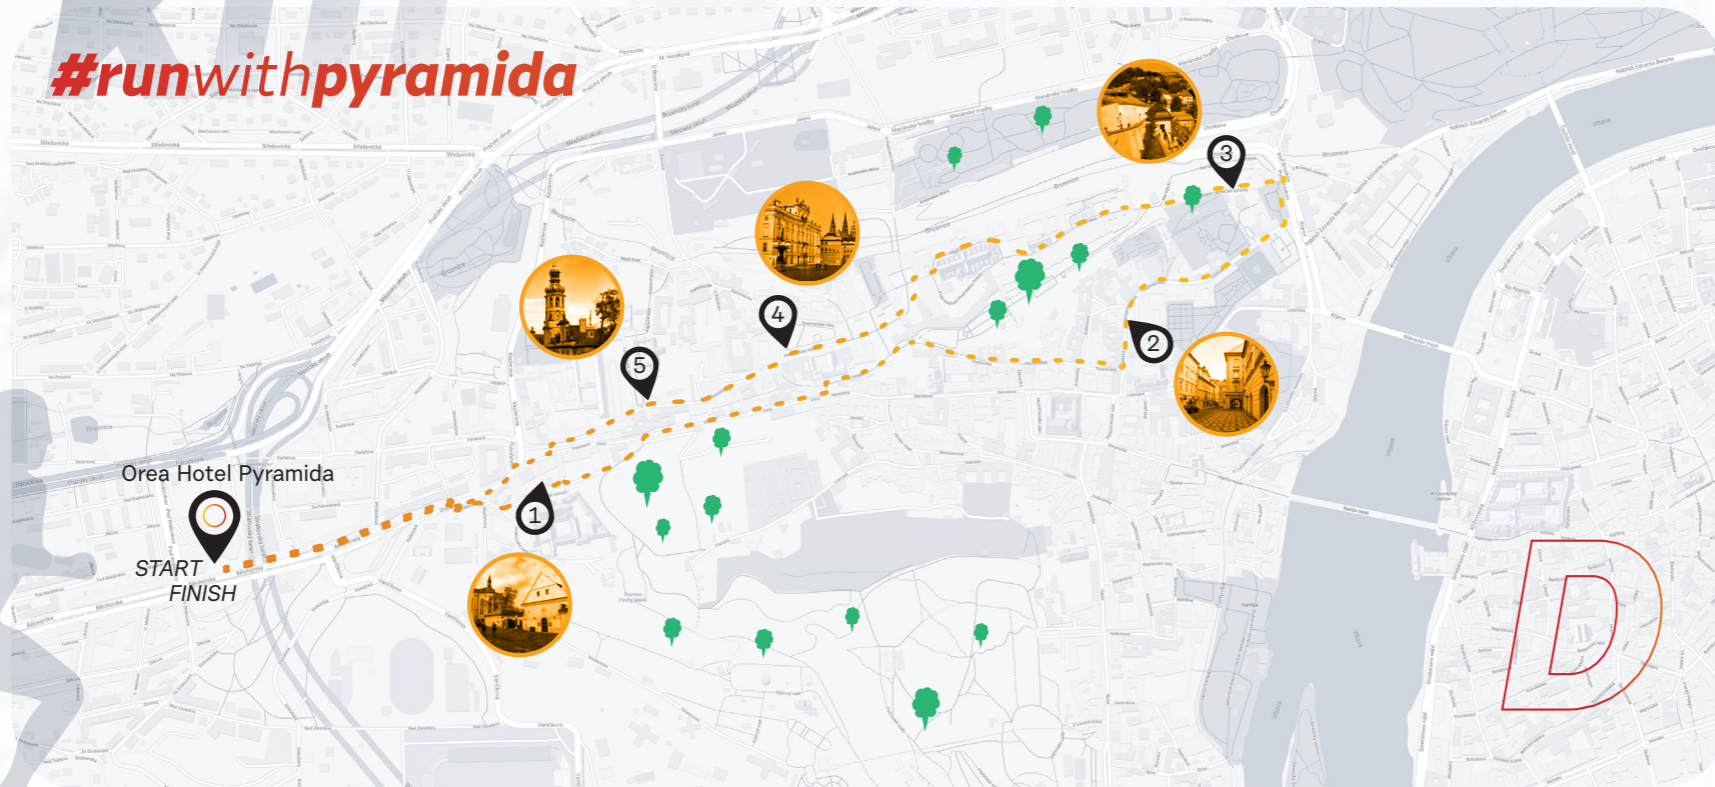

1. Strahovské nádvoří
Strahov courtyard
2. Pražský hrad
Prague castle
3. Loreta
Loreta

GOOGLE
MAPS
ONLINE

3 km

#runwithpyramida

Body zájmu Points of interest

1. Strahovské nádvoří
Strahov courtyard
2. Petřínská rozhledna
Petřín Lookout Tower

GOOGLE
MAPS
ONLINE

5 km

#runwithpyramida

Body zájmu Points of interest

1. Strahovské nádvoří
Strahov courtyard
2. Petřínská rozhledna
Petřín Lookout Tower
3. Lennonova zeď
Lennon wall
4. Na Kampě
Na Kampě Square
5. Malostranské náměstí
Lesser town square

GOOGLE
MAPS
ONLINE

5 km

#runwithpyramida

Body zájmu Points of interest

1. Strahovské nádvoří
Strahov courtyard
2. Tomášská ulice
Tomášská street
3. Staré zámecké schody
The Old Castle Stairs
4. Hradčanské náměstí
Hradčany square
5. Loreta
Loreta

GOOGLE
MAPS
ONLINE

10 km

#runwithpyramida

Body zájmu Points of interest

1. Strahovské nádvoří
Strahov courtyard
2. Petřínská rozhledna
Petřín Lookout Tower
3. Lennonova zeď
Lennon wall
4. Na Kampě
Na Kampě Square
5. Staroměstské náměstí
Old town square
6. Letenské sady
Letná Park
7. Staré zámecké schody
The Old Castle Stairs
8. Pražský hrad
Prague castle